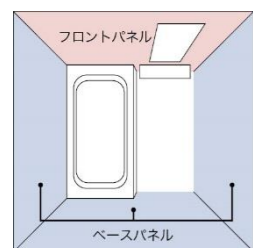

カラーバリエーション

■ 壁：フロントチェンジプラン