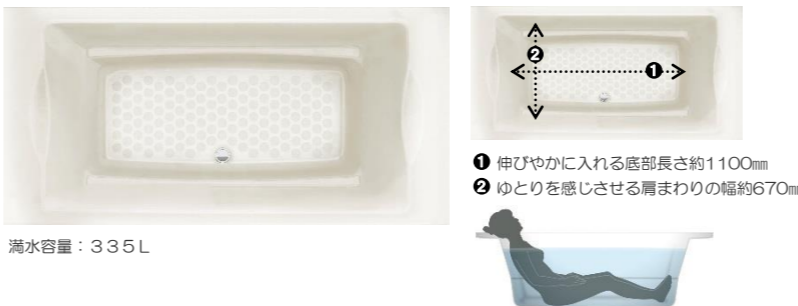

■ プレーンフロア

ぬれた状態でもすべりにくく、家族みんなに安心。翌朝にはカラッと乾いてお手入れもラクラクです。

■ 楽すてヘアキャッチャー

洗場排水の勢いだけで、流れた髪の毛が自然にまとまり、楽に持って捨てられます。

■ 折戸（すっきりタイプ）

下部のガラリの凹凸や面材まわりのパッキンなどをなくした、お手入れしやすいドアです。

ドア高：2000mm
ドア上パネル：ウェーブホワイト
カラー：ピュアシルバー

■ ワイドシェルフ（2段）

一般的なボトルが3本置けます。簡単に取り外して丸洗いも可能です。

□ 縦長ミラー600

コンパクトで使いやすいスタンダードタイプのミラーです。

4点留め
W250×600mm

□ 壁付サーモ水栓（ホワイト・ワンストップeシャワーNセット）

2種類のシャワーの組み合わせで、節水と浴び心地のよさを実現。吐水・止水の簡単操作でさらに節水。

□ スクエアバス

足をゆったり伸ばして、肩まで広々お湯につかれる浴槽です。

ポップアップ排水栓（横付け）

エプロン面に付けることで、お掃除がしやすく、またフロフタとの干渉を防ぎます。

浴槽材質：FRP

淡くやさしい色合いの浴槽。

□ ふちホールド

浴槽エプロンに手掛けとなるくぼみを設定。入浴姿勢や立ち座りをサポートします。

□ ミクロストップ

浴槽底の凸部には、足元がすべりにくい砂目加工を施しました。