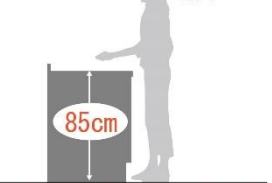

ワークトップ高さ

カウンター高さ 85cm
身長160cm

ワークトップのおすすめ高さは、身長(cm)÷2+5cmが目安です。